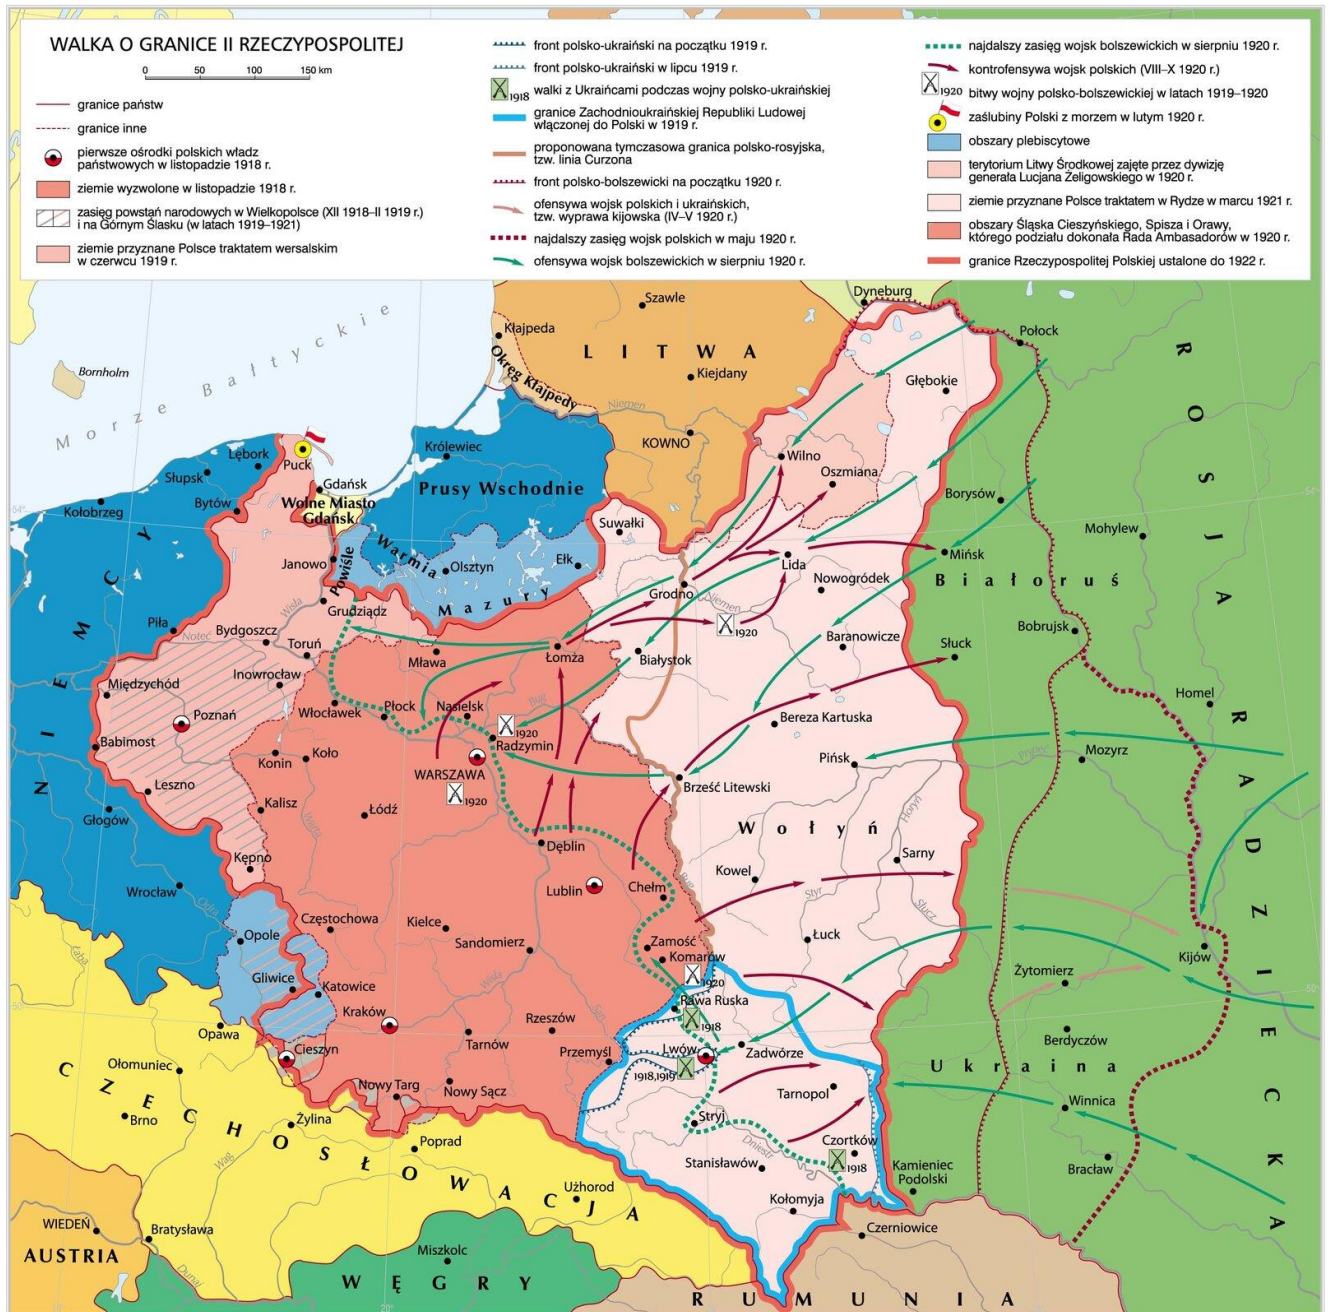

Temat: Kształtowanie się granic Polski

Obejrzyj film

<https://gwo.pl/ksztaltowanie-sie-granic-ii-rzeczpospolitej-p4448>

Pytanie 1

1. Na podstawie filmu oraz mapy wymień wydarzenia, które doprowadziły do ukształtowania granic Polski

Granica zachodnia-

Granica wschodnia-

Granica południowa-

Pytanie 2

Po przeczytaniu tekstu odpowiedz

Armia Czerwonego Sztandaru oraz armia drapieżnego Białego Orła stanęły naprzeciw siebie przed bojem na śmierć i życie.

Przez trupa Białej Polski prowadzi droga ku ogólnoświatowej pozodze.

Na naszych bagnietach przyniesiemy szczęście i pokój masom pracującym.

Wybiła godzina natarcia.

Na Wilno, Mińsk i Warszawę! Naprzód marsz!